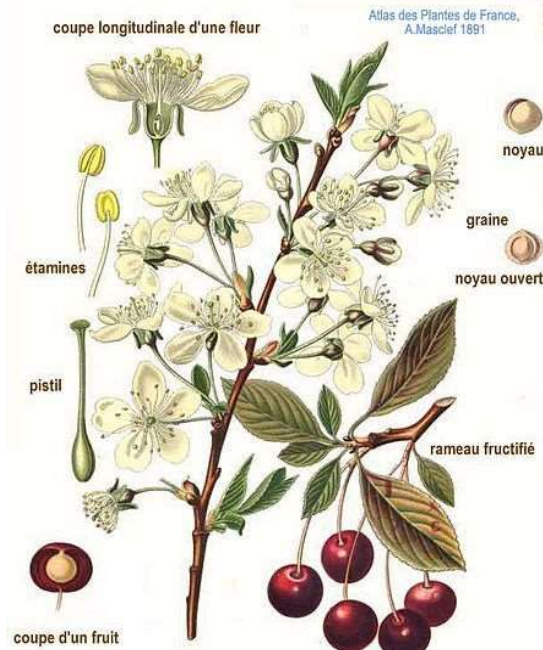

Pl. 97. *Cerisier vulgaire*. *Cerasus vulgaris* Mill.